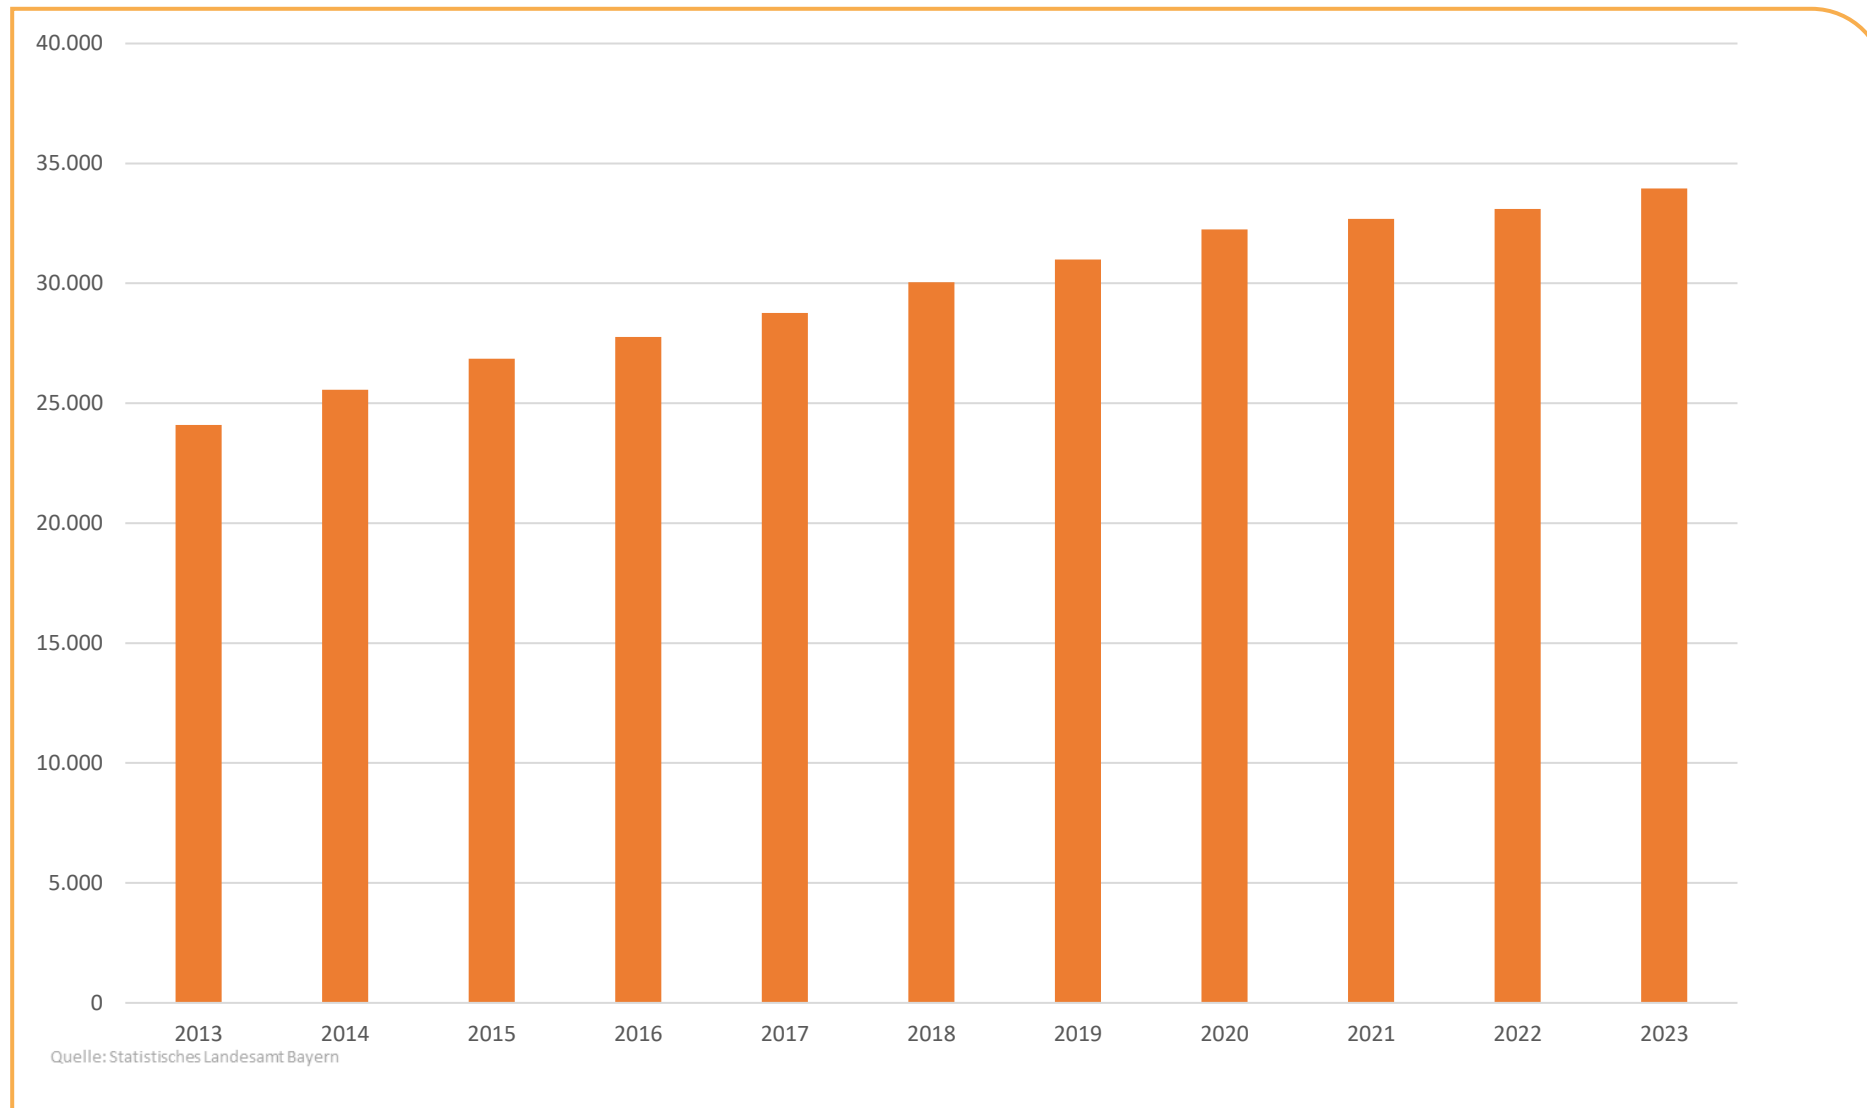

Pädagogisches Personal – katholische Kitas Bayern

Entwicklung